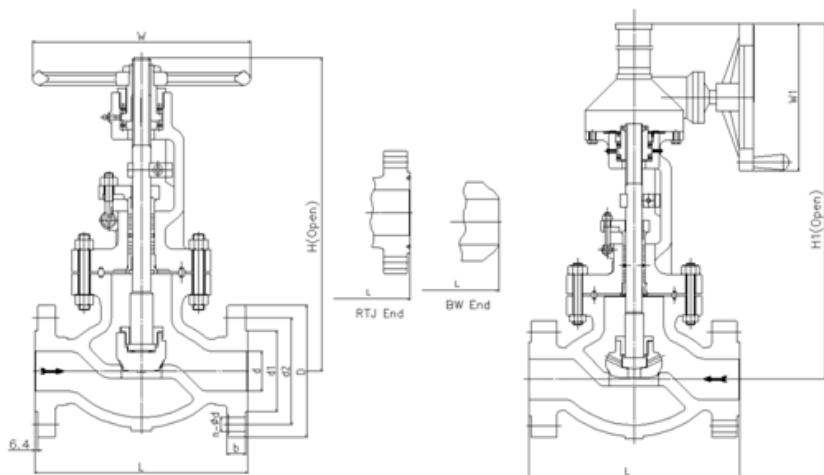

NPS	in	2	2 1/2	3	4	5	6	8	10
d	mm	47	57	73	98	121	146	190	234
L(RF)	mm	368	419	381	457	559	610	737	838
L(BW)	mm	368	419	381	457	559	610	737	838
L(RTJ)	mm	371	422	384	460	562	613	740	841
d1	mm	92	105	127	157	186	216	270	324
d2	mm	165	190.5	190.5	235	279.4	317.5	393.7	469.9
D	mm	216	244	241	292	349	381	470	545
b	mm	38.5	41.5	38.5	44.5	51	56	64	70
n-Φd	mm	8-26	8-29	8-26	8-32	8-35	12-32	12-39	16-39
H	mm	480	520	564	685	780	950		
H1	mm			630	720	840	1015	1100	1185
W	mm	350	350	400	450	550	650		
W1	mm			310	310	460	460	610	610

Архангельск (8182)63-90-72
Астана (7172)727-132
Астрахань (8512)99-46-04
Барнаул (3852)73-04-60
Белгород (4722)40-23-64
Брянск (4832)59-03-52
Владивосток (423)249-28-31
Волгоград (844)278-03-48
Вологда (8172)26-41-59
Воронеж (473)204-51-73
Екатеринбург (343)384-55-89
Иваново (4932)77-34-06

Ижевск (3412)26-03-58
Иркутск (395)279-98-46
Казань (843)206-01-48
Калининград (4012)72-03-81
Калуга (4842)92-23-67
Кемерово (3842)65-04-62
Киров (8332)68-02-04
Краснодар (861)203-40-90
Красноярск (391)204-63-61
Курск (4712)77-13-04
Липецк (4742)52-20-81
Киргизия (996)312-96-26-47

Магнитогорск (3519)55-03-13
Москва (495)268-04-70
Мурманск (8152)59-64-93
Набережные Челны (8552)20-53-41
Нижний Новгород (831)429-08-12
Новокузнецк (3843)20-46-81
Новосибирск (383)227-86-73
Омск (3812)21-46-40
Орел (4862)44-53-42
Оренбург (3532)37-68-04
Пенза (8412)22-31-16
Казахстан (772)734-952-31

Пермь (342)205-81-47
Ростов-на-Дону (863)308-18-15
Рязань (4912)46-61-64
Самара (846)206-03-16
Санкт-Петербург (812)309-46-40
Саратов (845)249-38-78
Севастополь (8692)22-31-93
Симферополь (3652)67-13-56
Смоленск (4812)29-41-54
Сочи (862)225-72-31
Ставрополь (8652)20-65-13
Таджикистан (992)427-82-92-69

Сургут (3462)77-98-35
Тверь (4822)63-31-35
Томск (3822)98-41-53
Тула (4872)74-02-29
Тюмень (3452)66-21-18
Ульяновск (8422)24-23-59
Уфа (347)229-48-12
Хабаровск (4212)92-98-04
Челябинск (351)202-03-61
Череповец (8202)49-02-64
Ярославль (4852)69-52-93

<https://sedelon.nt-rt.ru/> || sde@nt-rt.ru