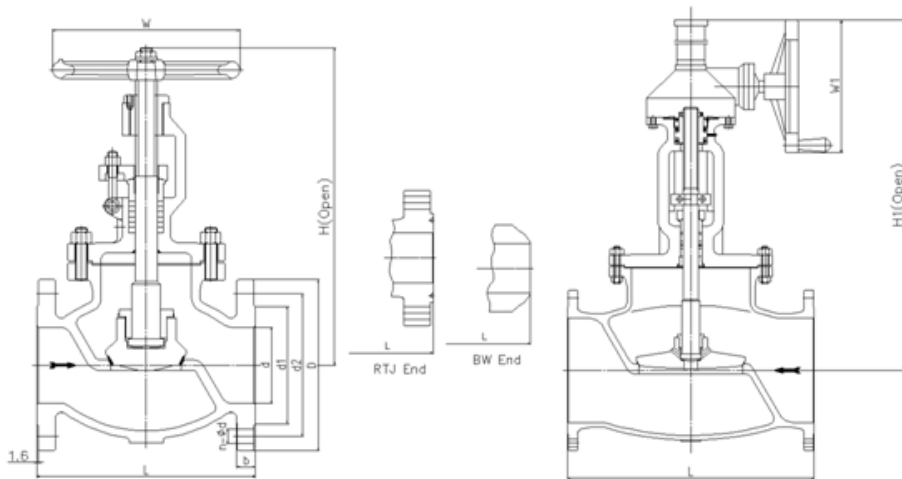

NPS	in	2	2 1/2	3	4	5	6	8	10	12
d	mm	51	64	76	102	127	152	203	254	305
L(RF)	mm	203	216	241	292	356	406	495	622	698
L(BW)	mm	203	216	241	292	356	406	495	622	698
L(RTJ)	mm	216	229	254	305	369	419	508	635	711
d1	mm	92	105	127	157	186	216	270	324	381
d2	mm	120.5	139.5	152.5	190.5	216	241.5	298.5	362	432
D	mm	152	178	190	229	254	279	343	406	483
b	mm	16	18	19	24	24	26	29	31	32
n-Φd	mm	4-19	4-19	4-19	8-19	8-22	8-22	8-22	12-25	12-25
H	mm	330	360	390	445	480	520	600	773	880
H1	mm						556	658	805	955
W	mm	200	200	250	300	350	350	500	500	550
W1	mm						310	310	460	460

Class300 Bronze GLOBE Valve

NPS	in	2	2 1/2	3	4	5	6	8	10	12
d	mm	51	64	76	102	127	152	203	254	305
L(RF)	mm	267	292	318	356	400	444	559	622	711
L(BW)	mm	267	292	318	356	400	444	559	622	711
L(RTJ)	mm	283	308	333	371	416	460	575	638	727
d1	mm	92	105	127	157	186	216	270	324	381
d2	mm	127	149	168.5	200	235	270	330	387.5	451
D	mm	165	190	210	254	279	318	381	445	521
b	mm	23	26	29	32	35	37	42	48	51
n-Φd	mm	8-19	8-22	8-22	8-22	8-22	12-22	12-25	16-29	16-32