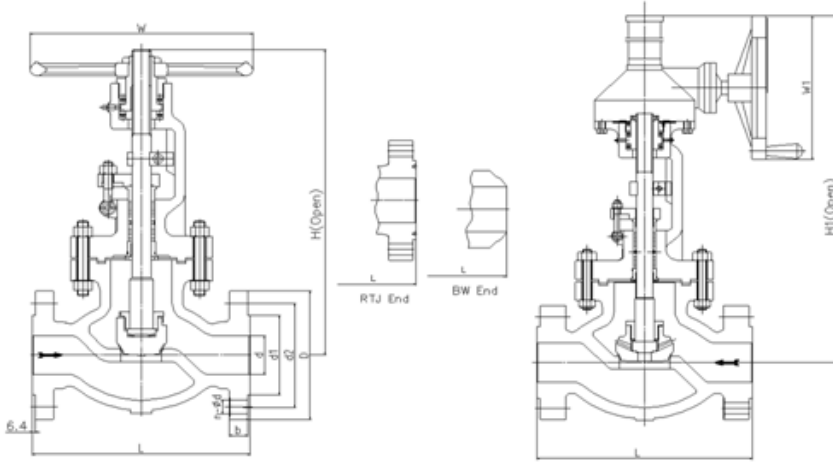

H	mm	385	420	440	515	580	660	900	950	1030
H1	mm						690	950	990	1080
W	mm	250	250	300	350	450	500	500	550	550
W1	mm						310	460	460	460

Class600 BronzeGLOBE Valve

NPS	in	2	2 1/2	3	4	5	6	8	10	12
d	mm	51	64	76	102	127	152	200	248	298
L(RF)	mm	292	330	356	432	508	559	660	787	838
L(BW)	mm	292	330	356	432	508	559	660	787	838
L(RTJ)	mm	295	333	359	435	511	562	664	791	841
d1	mm	92	105	127	157	186	216	270	324	381
d2	mm	127	149	168.5	216	267	292	349	432	489
D	mm	165	190	210	273	330	356	419	508	559
b	mm	26	29	32	38	45	48	56	64	67
n-Φd	mm	8-19	8-22	8-22	8-25	8-29	12-29	12-32	16-35	20-35
H	mm	360	410	465	545	625	785	930		
H1	mm				575	660	820	960	1040	1280
W	mm	250	300	350	400	500	550	650		
W1	mm				310	310	460	460	610	610

Class900 BronzeGLOBE Valve