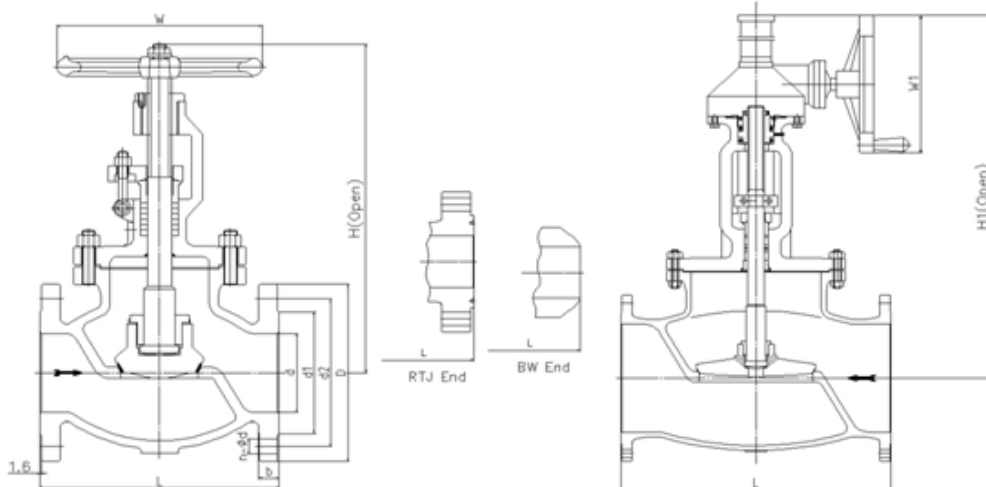

### Application

Face to Face Dimensions: ANSI B16.10

Flange end Dimension : ANSI B16.5

Butt Welded Dimensions : ANSI B16.25

Design and Manufacture : BS1873

Pressure Test : API598

Materials : C95800, C95500, C95200, C95300, C95600, C61900, C63200, ect.

### Class150 BronzeGLOBE Valve

NPS	in	2	2 1/2	3	4	5	6	8	10	12
d	mm	51	64	76	102	127	152	203	254	305
L(RF)	mm	203	216	241	292	356	406	495	622	698
L(BW)	mm	203	216	241	292	356	406	495	622	698
L(RTJ)	mm	216	229	254	305	369	419	508	635	711
d1	mm	92	105	127	157	186	216	270	324	381
d2	mm	120.5	139.5	152.5	190.5	216	241.5	298.5	362	432
D	mm	152	178	190	229	254	279	343	406	483
b	mm	16	18	19	24	24	26	29	31	32
n-Φd	mm	4-19	4-19	4-19	8-19	8-22	8-22	8-22	12-25	12-25
H	mm	330	360	390	445	480	520	600	773	880
H1	mm						556	658	805	955
W	mm	200	200	250	300	350	350	500	500	550
W1	mm						310	310	460	460