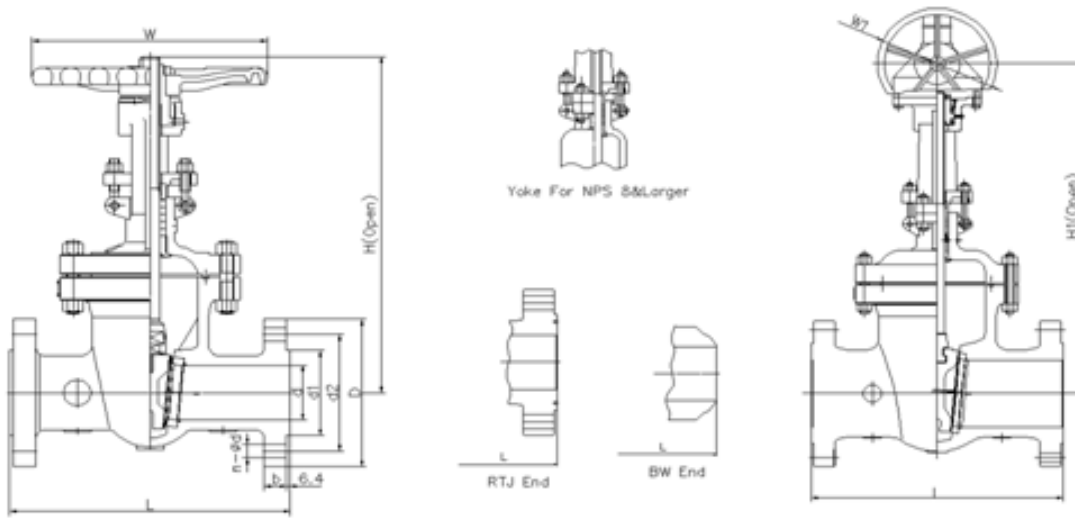

NPS	in	2	2 1/2	3	4	5	6	8	10	12	14	16	18	20	24
d	mm	51	64	76	102	127	152	200	248	298	327	375	419	464	559
L(RF)	mm	292	330	356	432	508	559	660	787	838	889	991	1092	1194	1397
L(BW)	mm	292	330	356	432	508	559	660	787	838	889	991	1092	1194	1397
L(RTJ)	mm	295	333	359	435	511	562	664	791	841	892	994	1095	1200	1407
d1	mm	92	105	127	157	186	216	270	324	381	413	470	533	584	692
d2	mm	127	149	168.5	216	267	292	349	432	489	527	603	654	724	838
D	mm	165	190	210	273	330	356	419	508	559	603	686	743	813	940
b	mm	26	29	32	38	45	48	56	64	67	70	77	83	89	102
n-Φd	mm	8-19	8-22	8-22	8-25	8-29	12-29	12-32	16-35	20-35	20-38	20-41	20-44	24-44	24-52
H	mm	444	500	558	665	760	868	1073	1263	1600	1705	1835			
H1	mm			585	695	790	900	1110	1300	1650	1750	1900	2020	2172	2650
W	mm	200	250	280	300	350	450	500	650	700	900	900			
W1	mm			310	310	310	310	310	460	460	460	460	600	600	600

Class900 Big size Bronze gate valve