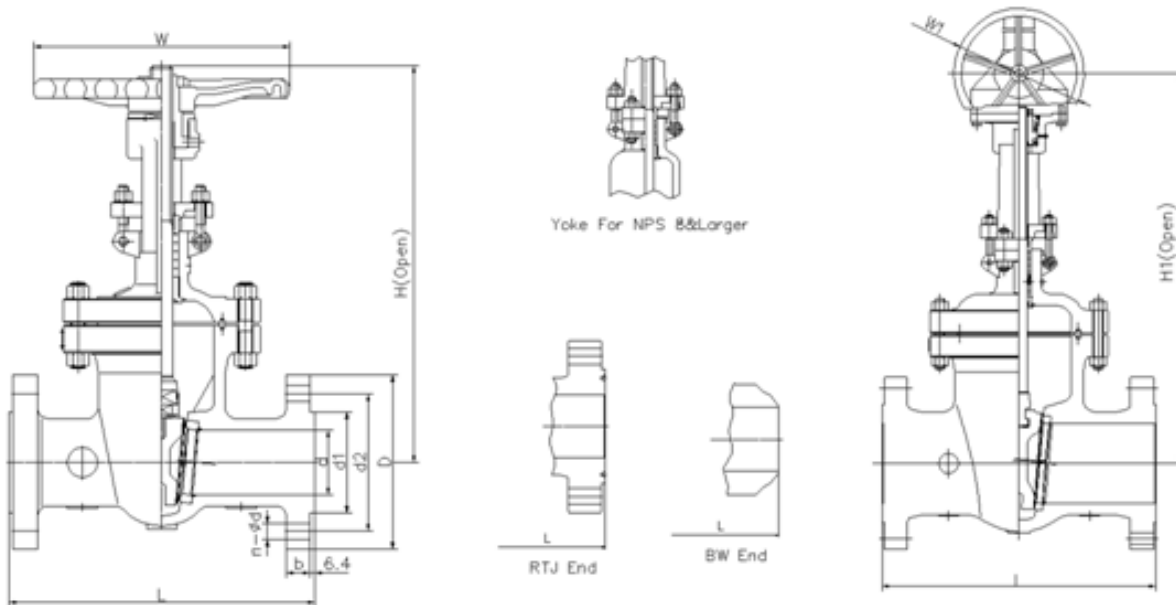

NPS	in	2	2 1/2	3	4	5	6	8	10	12	14	16	18	20	24
d	mm	47	57	73	98	121	146	190	234	282	311	354	400	444	533
L(RF)	mm	368	419	381	457	559	610	737	838	965	1029	1130	1219	1321	1549
L(BW)	mm	368	419	381	457	559	610	737	838	965	1029	1130	1219	1321	1549
L(RTJ)	mm	371	422	384	460	562	613	740	841	968	1039	1140	1232	1334	1568
d1	mm	92	105	127	157	186	216	270	324	381	413	470	533	584	692
d2	mm	165	190.5	190.5	235	279.4	317.5	393.7	469.9	533.4	558.8	615.9	685.8	749.3	901.7
D	mm	216	244	241	292	349	381	470	545	610	640	705	785	855	1040
b	mm	38.5	41.5	38.5	44.5	51	56	64	70	79.5	86	89	102	108	140
n-Фd	mm	8-26	8-29	8-26	8-32	8-35	12-32	12-39	16-39	20-39	20-42	20-45	20-51	20-54	20-67
H	mm	500	550	610	702	850	980	1100	1320	1500	1900	2050			
H1	mm			660	750	900	1060	1140	1370	1560	1950	2100	2300	2450	2600
W	mm	280	280	300	350	400	500	650	700	900	900	900			
W1	mm			310	310	310	460	460	460	460	600	600	600	600	600

Архангельск (8182)63-90-72
Астана (7172)727-132
Астрахань (8512)99-46-04
Барнаул (3852)73-04-60
Белгород (4722)40-23-64
Брянск (4832)59-03-52
Владивосток (423)249-28-31
Волгоград (844)278-03-48
Вологда (8172)26-41-59
Воронеж (473)204-51-73
Екатеринбург (343)384-55-89
Иваново (4932)77-34-06

Ижевск (3412)26-03-58
Иркутск (395)279-98-46
Казань (843)206-01-48
Калининград (4012)72-03-81
Калуга (4842)92-23-67
Кемерово (3842)65-04-62
Киров (8332)68-02-04
Краснодар (861)203-40-90
Красноярск (391)204-63-61
Курск (4712)77-13-04
Липецк (4742)52-20-81
Киргизия (996)312-96-26-47

Магнитогорск (3519)55-03-13
Москва (495)268-04-70
Мурманск (8152)59-64-93
Набережные Челны (8552)20-53-41
Нижний Новгород (831)429-08-12
Новокузнецк (3843)20-46-81
Новосибирск (383)227-86-73
Омск (3812)21-46-40
Орел (4862)44-53-42
Оренбург (3532)37-68-04
Пенза (8412)22-31-16
Казахстан (772)734-952-31

Пермь (342)205-81-47
Ростов-на-Дону (863)308-18-15
Рязань (4912)46-61-64
Самара (846)206-03-16
Санкт-Петербург (812)309-46-40
Саратов (845)249-38-78
Севастополь (8692)22-31-93
Симферополь (3652)67-13-56
Смоленск (4812)29-41-54
Сочи (862)225-72-31
Ставрополь (8652)20-65-13
Таджикистан (992)427-82-92-69

Сургут (3462)77-98-35
Тверь (4822)63-31-35
Томск (3822)98-41-53
Тула (4872)74-02-29
Тюмень (3452)66-21-18
Ульяновск (8422)24-23-59
Уфа (347)229-48-12
Хабаровск (4212)92-98-04
Челябинск (351)202-03-61
Череповец (8202)49-02-64
Ярославль (4852)69-52-93