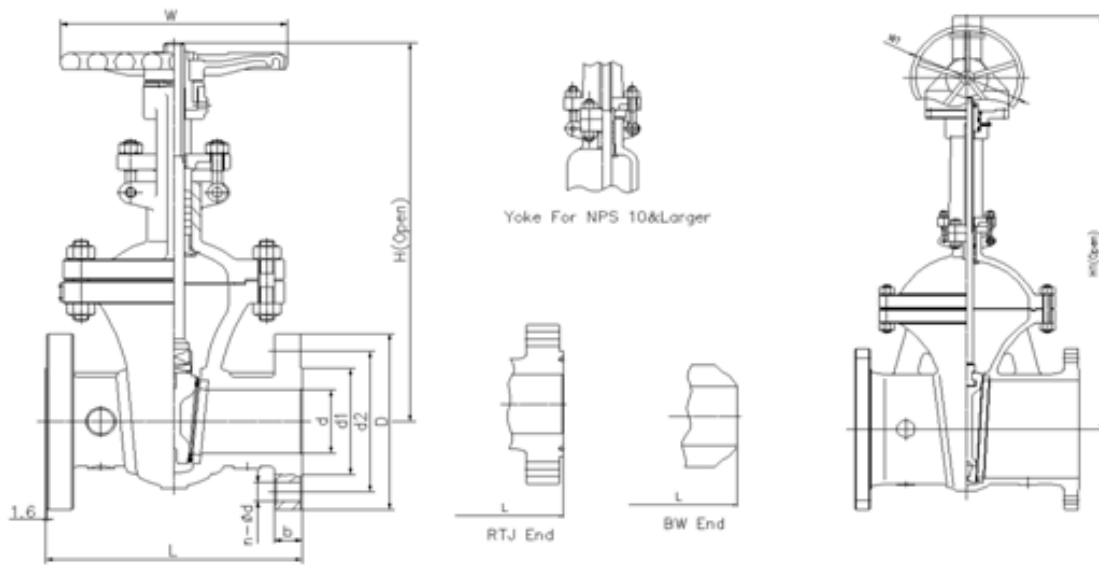

Butt Welded Dimensions : ANSI B16.25

Design and Manufacture : API 600

Pressure Test : API 598

Main material : C95800, C95500, C95200, C95300, C95600, C61900, C63200, ect.

Class150 Big size Bronze gate valve

NPS	in	2	2 1/2	3	4	5	6	8	10	12	14	16	18	20	24
d	mm	51	64	76	102	127	152	203	254	305	337	387	438	489	591
L(RF)	mm	178	190	203	229	254	267	292	330	356	381	406	432	457	508
L(BW)	mm	216	241	283	305	381	403	419	457	502	572	610	660	711	813
L(RTJ)	mm	191	203	216	241	267	279	305	343	368	394	419	445	470	521
d1	mm	92	105	127	157	186	216	270	324	381	413	470	533	584	692
d2	mm	120.5	139.5	152.5	190.5	216	241.5	298.5	362	432	476	540	578	635	749.5
D	mm	152	178	190	229	254	279	343	406	483	533	597	635	699	813
b	mm	16	18	19	24	24	26	29	31	32	35	37	40	43	48
n-Φd	mm	4-19	4-19	4-19	8-19	8-22	8-22	8-22	12-25	12-25	12-29	16-29	16-32	20-32	20-35
H	mm	400	435	515	595	725	780	975	1150	1380	1545	1733	1915	2122	2520
H1	mm						820	1020	1200	1430	1580	1780	1990	2220	2600
W	mm	200	200	250	280	280	300	350	400	450	500	500	500	600	600
W1	mm						310	310	310	310	310	460	460	460	460

Class300 Big size Bronze gate valve

NPS	in	2	2 1/2	3	4	5	6	8	10	12	14	16	18	20	24
d	mm	51	64	76	102	127	152	203	254	305	337	387	432	483	584
L(RF)	mm	216	241	283	305	381	403	419	457	502	762	838	914	991	1143
L(BW)	mm	216	241	283	305	381	403	419	457	502	762	838	914	991	1143
L(RTJ)	mm	232	257	298	321	397	419	435	473	518	778	854	930	1010	1165
d1	mm	92	105	127	157	186	216	270	324	381	413	470	533	584	692
d2	mm	127	149	168.5	200	235	270	330	387.5	451	514.5	571.5	628.5	686	813
D	mm	165	190	210	254	279	318	381	445	521	584	648	711	775	914
b	mm	23	26	29	32	35	37	42	48	51	54	58	61	64	70
n-φd	mm	8-19	8-22	8-22	8-22	8-22	12-22	12-25	16-29	16-32	20-32	20-35	24-35	24-35	24-41
H	mm	420	446	537	619	722	806	1000	1240	1425	1585	1790	1960	2158	2576
H1	mm				650	750	835	1030	1280	1460	1620	1830	2000	2220	2620
W	mm	200	200	250	280	300	350	400	450	500	500	600	650	750	900
W1	mm				310	310	310	310	310	310	460	460	460	460	600