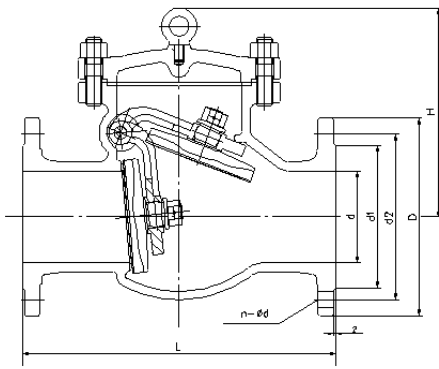

DN		50	65	80	100	125	150	200	250	300	350	400
d	mm	50	63	76	100	125	150	200	250	300	336	387
L(RF)	mm	230	290	310	350	400	480	600	730	850	980	1100
d1	mm	102	122	138	162	188	218	285	345	410	465	535
d2	mm	125	145	160	190	220	250	320	385	450	510	585
D	mm	165	185	200	235	270	300	375	460	515	580	660
b	mm	20	22	24	24	28	28	34	38	42	46	50
n-Фd	mm	4-18	8-18	8-18	8-22	8-26	8-26	12-30	12-33	16-33	16-36	16-39
H	mm	145	160	180	190	280	310	350	430	450	480	550

Архангельск (8182)63-90-72
Астана (7172)727-132
Астрахань (8512)99-46-04
Барнаул (3852)73-04-60
Белгород (4722)40-23-64
Брянск (4832)59-03-52
Владивосток (423)249-28-31
Волгоград (844)278-03-48
Вологда (8172)26-41-59
Воронеж (473)204-51-73
Екатеринбург (343)384-55-89
Иваново (4932)77-34-06

Ижевск (3412)26-03-58
Иркутск (395)279-98-46
Казань (843)206-01-48
Калининград (4012)72-03-81
Калуга (4842)92-23-67
Кемерово (3842)65-04-62
Киров (8332)68-02-04
Краснодар (861)203-40-90
Красноярск (391)204-63-61
Курск (4712)77-13-04
Липецк (4742)52-20-81
Киргизия (996)312-96-26-47

Магнитогорск (3519)55-03-13
Москва (495)268-04-70
Мурманск (8152)59-64-93
Набережные Челны (8552)20-53-41
Нижний Новгород (831)429-08-12
Новокузнецк (3843)20-46-81
Новосибирск (383)227-86-73
Омск (3812)21-46-40
Орел (4862)44-53-42
Оренбург (3532)37-68-04
Пенза (8412)22-31-16
Казахстан (772)734-952-31

Пермь (342)205-81-47
Ростов-на-Дону (863)308-18-15
Рязань (4912)46-61-64
Самара (846)206-03-16
Санкт-Петербург (812)309-46-40
Саратов (845)249-38-78
Севастополь (8692)22-31-93
Симферополь (3652)67-13-56
Смоленск (4812)29-41-54
Сочи (862)225-72-31
Ставрополь (8652)20-65-13
Таджикистан (992)427-82-92-69

Сургут (3462)77-98-35
Тверь (4822)63-31-35
Томск (3822)98-41-53
Тула (4872)74-02-29
Тюмень (3452)66-21-18
Ульяновск (8422)24-23-59
Уфа (347)229-48-12
Хабаровск (4212)92-98-04
Челябинск (351)202-03-61
Череповец (8202)49-02-64
Ярославль (4852)69-52-93

<https://sedelon.nt-rt.ru/> || sde@nt-rt.ru