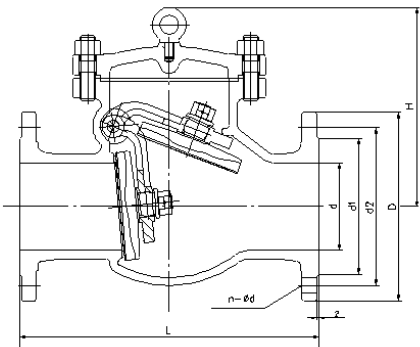

PN25 BronzeDIN Check Valve

DN		50	65	80	100	125	150	200	250	300	350	400
d	mm	50	63	76	100	125	150	200	250	300	336	387
L(RF)	mm	230	290	310	350	400	480	600	730	850	980	1100
d1	mm	102	122	138	162	188	218	278	335	395	450	505
d2	mm	125	145	160	190	220	250	310	370	430	490	550
D	mm	165	185	200	235	270	300	360	425	485	555	620
b	mm	20	22	24	24	28	28	30	32	34	38	40
n-Φd	mm	4-18	8-18	8-18	8-22	8-26	8-26	12-26	12-30	16-30	16-33	16-36
H	mm	135	140	150	170	265	295	345	400	435	460	530

PN40 BronzeDIN Check Valve