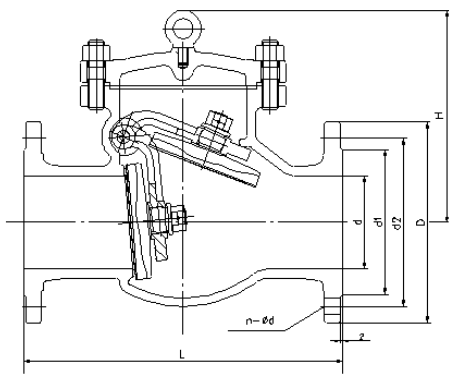

### Application

Face to Face Dimensions: EN558-1/DIN3202 F1

Flange end Dimension : EN1092-1/DIN2545

Design and Manufacture : EN 13709/DIN3356

Pressure Test : EN14341/DIN3840

Materials : C95800, C95500, C95200, C95300, C95600, C61900, C63200, ect.

### PN16 BronzeDIN Check Valve

DN		50	65	80	100	125	150	200	250	300	350	400
d	mm	50	63	76	100	125	150	200	250	300	336	387
L(RF)	mm	230	290	310	350	400	480	600	730	850	980	1100
d1	mm	102	122	138	158	188	212	268	320	378	438	490
d2	mm	125	145	160	180	210	240	295	355	410	470	525
D	mm	165	185	200	220	250	285	340	405	460	520	580
b	mm	18	18	20	20	22	22	24	26	28	30	32
n-Φd	mm	4-18	8-18	8-18	8-18	8-18	8-22	12-22	12-26	12-26	16-26	16-30
H	mm	135	140	145	165	250	285	315	390	420	450	520