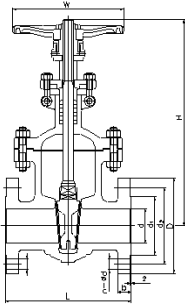

Application

Face to Face Dimensions: EN558-1/DIN3202 F7

Flange end Dimension : EN1092-1/DIN2545

Design and Manufacture : EN 1984/DIN3352

Pressure Test : EN12266/DIN3230

Materials : C95800, C95500, C95200, C95300, C95600, C61900, C63200, ect.

PN16 Bronze DIN Gate Valve

DN		50	65	80	100	125	150	200	250	300	350	400	450	500	600
d	mm	50	63	76	100	125	150	200	250	300	336	387	438	488	590
L(RF)	mm	250	270	280	300	325	350	400	450	500	550	600	650	700	800
d1	mm	102	122	138	158	188	212	268	320	378	438	490	550	610	725
d2	mm	125	145	160	180	210	240	295	355	410	470	525	586	650	770
D	mm	165	185	200	220	250	285	340	405	460	520	580	640	715	840
b	mm	18	18	20	20	22	22	24	26	28	30	32	40	44	54
n-Φd	mm	4-18	8-18	8-18	8-18	8-18	8-22	12-22	12-26	12-26	16-26	16-30	20-30	20-33	20-36
H	mm	417	452	530	607	720	790	885	1014	1190	1350	1460	1630	1800	2200
W	mm	200	200	250	280	280	300	350	400	450	500	500	500	600	600

PN25 BronzeDIN Gate Valve

DN		50	65	80	100	125	150	200	250	300	350	400	450	500	600
d	mm	50	63	76	100	125	150	200	250	300	336	387	438	488	590
L(RF)	mm	250	270	280	300	325	350	400	450	500	550	600	650	700	800
d1	mm	102	122	138	162	188	218	278	335	395	450	505	555	615	720
d2	mm	125	145	160	190	220	250	310	370	430	490	550	600	660	770
D	mm	165	185	200	235	270	300	360	425	485	555	620	670	730	845
b	mm	20	22	24	24	28	28	30	32	34	38	40	46	48	58
n-Φd	mm	4-18	8-18	8-18	8-22	8-26	8-26	12-26	12-30	16-30	16-33	16-36	20-36	20-36	20-39
H	mm	417	452	530	607	720	790	885	1014	1190	1350	1460	1630	1800	2200
W	mm	200	200	250	280	280	300	350	400	450	500	500	500	600	600