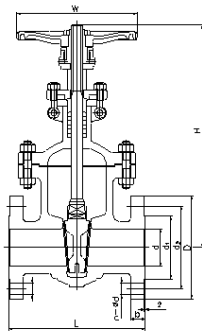

Application

Face to Face Dimensions: EN558-1/DIN3202 F7

Flange end Dimension : EN1092-1/DIN2545

Design and Manufacture : EN 1984/DIN3352

Pressure Test : EN12266/DIN3230

Materials : C95800, C95500, C95200, C95300, C95600, C61900, C63200, ect.

PN16 Bronze DIN Gate Valve

DN		50	65	80	100	125	150	200	250	300	350	400	450	500	600
d	mm	50	63	76	100	125	150	200	250	300	336	387	438	488	590
L(RF)	mm	250	270	280	300	325	350	400	450	500	550	600	650	700	800
d1	mm	102	122	138	158	188	212	268	320	378	438	490	550	610	725
d2	mm	125	145	160	180	210	240	295	355	410	470	525	586	650	770
D	mm	165	185	200	220	250	285	340	405	460	520	580	640	715	840
b	mm	18	18	20	20	22	22	24	26	28	30	32	40	44	54
n-Φd	mm	4-18	8-18	8-18	8-18	8-18	8-22	12-22	12-26	12-26	16-26	16-30	20-30	20-33	20-36
H	mm	417	452	530	607	720	790	885	1014	1190	1350	1460	1630	1800	2200
W	mm	200	200	250	280	280	300	350	400	450	500	500	500	600	600

PN25 BronzeDIN Gate Valve

DN		50	65	80	100	125	150	200	250	300	350	400	450	500	600
d	mm	50	63	76	100	125	150	200	250	300	336	387	438	488	590
L(RF)	mm	250	270	280	300	325	350	400	450	500	550	600	650	700	800
d1	mm	102	122	138	162	188	218	278	335	395	450	505	555	615	720
d2	mm	125	145	160	190	220	250	310	370	430	490	550	600	660	770
D	mm	165	185	200	235	270	300	360	425	485	555	620	670	730	845
b	mm	20	22	24	24	28	28	30	32	34	38	40	46	48	58
n-Φd	mm	4-18	8-18	8-18	8-22	8-26	8-26	12-26	12-30	16-30	16-33	16-36	20-36	20-36	20-39
H	mm	417	452	530	607	720	790	885	1014	1190	1350	1460	1630	1800	2200
W	mm	200	200	250	280	280	300	350	400	450	500	500	500	600	600