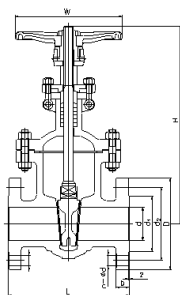

PN63 BronzeDIN Gate Valve

DN		50	65	80	100	125	150	200	250	300	350	400	500	600
d	mm	50	63	76	100	125	150	200	250	300	336	387	482	584
L(RF)	mm	250	290	310	350	400	450	550	650	750	850	950	1150	1350
d1	mm	102	122	138	162	188	218	285	345	410	465	535	615	735
d2	mm	135	160	170	200	240	280	345	400	460	525	585	705	820
D	mm	180	205	215	250	295	345	415	470	530	600	670	800	930
b	mm	26	26	28	30	34	36	42	48	52	56	60	68	76
n-Фd	mm	4-22	8-22	8-22	8-28	8-30	8-33	12-36	12-36	16-36	16-39	16-42	20-48	20-56
H	mm	404	456	604	607	720	780	875	1260	1480	1605	1788	2168	2601
W	mm	200	200	250	280	300	350	400	450	500	500	600	750	800

Архангельск (8182)63-90-72
Астана (7172)727-132
Астрахань (8512)99-46-04
Барнаул (3852)73-04-60
Белгород (4722)40-23-64
Брянск (4832)59-03-52
Владивосток (423)249-28-31
Волгоград (844)278-03-48
Вологда (8172)26-41-59
Воронеж (473)204-51-73
Екатеринбург (343)384-55-89
Иваново (4932)77-34-06

Ижевск (3412)26-03-58
Иркутск (395)279-98-46
Казань (843)206-01-48
Калининград (4012)72-03-81
Калуга (4842)92-23-67
Кемерово (3842)65-04-62
Киров (8332)68-02-04
Краснодар (861)203-40-90
Красноярск (391)204-63-61
Курск (4712)77-13-04
Липецк (4742)52-20-81
Киргизия (996)312-96-26-47

Магнитогорск (3519)55-03-13
Москва (495)268-04-70
Мурманск (8152)59-64-93
Набережные Челны (8552)20-53-41
Нижний Новгород (831)429-08-12
Новокузнецк (3843)20-46-81
Новосибирск (383)227-86-73
Омск (3812)21-46-40
Орел (4862)44-53-42
Оренбург (3532)37-68-04
Пенза (8412)22-31-16
Казахстан (772)734-952-31

Пермь (342)205-81-47
Ростов-на-Дону (863)308-18-15
Рязань (4912)46-61-64
Самара (846)206-03-16
Санкт-Петербург (812)309-46-40
Саратов (845)249-38-78
Севастополь (8692)22-31-93
Симферополь (3652)67-13-56
Смоленск (4812)29-41-54
Сочи (862)225-72-31
Ставрополь (8652)20-65-13
Таджикистан (992)427-82-92-69

Сургут (3462)77-98-35
Тверь (4822)63-31-35
Томск (3822)98-41-53
Тула (4872)74-02-29
Тюмень (3452)66-21-18
Ульяновск (8422)24-23-59
Уфа (347)229-48-12
Хабаровск (4212)92-98-04
Челябинск (351)202-03-61
Череповец (8202)49-02-64
Ярославль (4852)69-52-93

<https://sedelon.nt-rt.ru/> || sde@nt-rt.ru