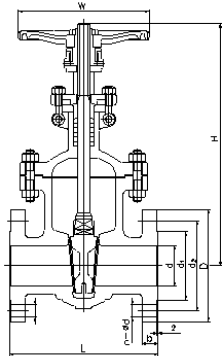

PN16 Bronze DIN Gate Valve

DN		50	65	80	100	125	150	200	250	300	350	400	450	500	600
d	mm	50	63	76	100	125	150	200	250	300	336	387	438	488	590
L(RF)	mm	250	270	280	300	325	350	400	450	500	550	600	650	700	800
d1	mm	102	122	138	158	188	212	268	320	378	438	490	550	610	725
d2	mm	125	145	160	180	210	240	295	355	410	470	525	586	650	770
D	mm	165	185	200	220	250	285	340	405	460	520	580	640	715	840
b	mm	18	18	20	20	22	22	24	26	28	30	32	40	44	54
n-Φd	mm	4-18	8-18	8-18	8-18	8-18	8-22	12-22	12-26	12-26	16-26	16-30	20-30	20-33	20-36
H	mm	417	452	530	607	720	790	885	1014	1190	1350	1460	1630	1800	2200
W	mm	200	200	250	280	280	300	350	400	450	500	500	500	600	600

PN25 BronzeDIN Gate Valve

DN		50	65	80	100	125	150	200	250	300	350	400	450	500	600
d	mm	50	63	76	100	125	150	200	250	300	336	387	438	488	590
L(RF)	mm	250	270	280	300	325	350	400	450	500	550	600	650	700	800
d1	mm	102	122	138	162	188	218	278	335	395	450	505	555	615	720
d2	mm	125	145	160	190	220	250	310	370	430	490	550	600	660	770
D	mm	165	185	200	235	270	300	360	425	485	555	620	670	730	845
b	mm	20	22	24	24	28	28	30	32	34	38	40	46	48	58
n-Φd	mm	4-18	8-18	8-18	8-22	8-26	8-26	12-26	12-30	16-30	16-33	16-36	20-36	20-36	20-39
H	mm	417	452	530	607	720	790	885	1014	1190	1350	1460	1630	1800	2200
W	mm	200	200	250	280	280	300	350	400	450	500	500	500	600	600

PN40 BronzeDIN Gate Valve

DN		50	65	80	100	125	150	200	250	300	350	400	450	500	600
d	mm	50	63	76	100	125	150	200	250	300	336	387	431	482	584
L(RF)	mm	250	290	310	350	400	450	550	650	750	850	950	1050	1150	1350
d1	mm	102	122	138	162	188	218	285	345	410	465	535	560	615	735
d2	mm	125	145	160	190	220	250	320	385	450	510	585	610	670	795
D	mm	165	185	200	235	270	300	375	460	515	580	660	685	755	890
b	mm	20	22	24	24	28	28	34	38	42	46	50	57	57	72
n-Φd	mm	4-18	8-18	8-18	8-22	8-26	8-26	12-30	12-33	16-33	16-36	16-39	20-39	20-42	20-48
H	mm	404	456	604	607	720	780	875	1260	1480	1605	1788	1956	2168	2601
W	mm	200	200	250	280	300	350	400	450	500	500	600	650	750	800