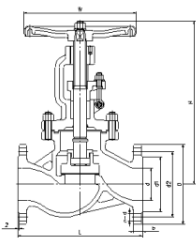

Application

Face to Face Dimensions: EN558-1/DIN3202 F2

Flange end Dimension : EN1092-1/DIN2545

Design and Manufacture : EN 13709/DIN3356

Pressure Test : EN12266/DIN3230

Materials : C95800, C95500, C95200, C95300, C95600, C61900, C63200, ect.

PN16 BronzeDIN GolbeValve

DN		50	65	80	100	125	150	200	250	300	350	400
d	mm	50	63	76	100	125	150	200	250	300	336	387
L(RF)	mm	230	290	310	350	400	480	600	730	850	980	1100
d1	mm	102	122	138	158	188	212	268	320	378	438	490
d2	mm	125	145	160	180	210	240	295	355	410	470	525
D	mm	165	185	200	220	250	285	340	405	460	520	580
b	mm	18	18	20	20	22	22	24	26	28	30	32
n-Φd	mm	4-18	8-18	8-18	8-18	8-18	8-22	12-22	12-26	12-26	16-26	16-30
H	mm	305	354	402	437	496	541	699	815	914	1189	1350
W	mm	200	200	250	250	300	350	400	450	500	550	600

PN25 BronzeDIN Golbe Valve

DN		50	65	80	100	125	150	200	250	300	350	400
d	mm	50	63	76	100	125	150	200	250	300	336	387
L(RF)	mm	230	290	310	350	400	480	600	730	850	980	1100
d1	mm	102	122	138	162	188	218	278	335	395	450	505
d2	mm	125	145	160	190	220	250	310	370	430	490	550
D	mm	165	185	200	235	270	300	360	425	485	555	620
b	mm	20	22	24	24	28	28	30	32	34	38	40
n-Φd	mm	4-18	8-18	8-18	8-22	8-26	8-26	12-26	12-30	16-30	16-33	16-36
H	mm	325	363	415	453	505	556	744	864	948	1269	1450
W	mm	200	200	250	300	350	400	450	500	550	600	600

PN40 BronzeDIN GolbeValve

DN		50	65	80	100	125	150	200	250	300	350	400
d	mm	50	63	76	100	125	150	200	250	300	336	387
L(RF)	mm	230	290	310	350	400	480	600	730	850	980	1100
d1	mm	102	122	138	162	188	218	285	345	410	465	535
d2	mm	125	145	160	190	220	250	320	385	450	510	585
D	mm	165	185	200	235	270	300	375	460	515	580	660
b	mm	20	22	24	24	28	28	34	38	42	46	50
n-Φd	mm	4-18	8-18	8-18	8-22	8-26	8-26	12-30	12-33	16-33	16-36	16-39
H	mm	325	370	430	480	532	589	783	888	965	1285	1512
W	mm	200	200	250	300	350	400	450	500	550	600	600