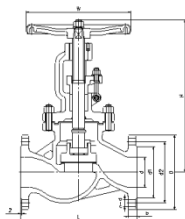

PN63 BronzeDIN GolbeValve

DN		50	65	80	100	125	150	200	250	300	350	400
d	mm	50	63	76	100	125	150	200	250	300	336	387
L(RF)	mm	300	340	380	430	500	550	650	775	900	1025	1150
d1	mm	102	122	138	162	188	218	285	345	410	465	535
d2	mm	135	160	170	200	240	280	345	400	460	525	585
D	mm	180	205	215	250	295	345	415	470	530	600	670
b	mm	26	26	28	30	34	36	42	48	52	56	60
n-Φd	mm	4-22	8-22	8-22	8-28	8-30	8-33	12-36	12-36	16-36	16-39	16-42
H	mm	305	354	402	437	496	541	699	815	914	1189	1350
W	mm	200	200	250	250	300	350	400	450	500	550	600

Архангельск (8182)63-90-72
Астана (7172)727-132
Астрахань (8512)99-46-04
Барнаул (3852)73-04-60
Белгород (4722)40-23-64
Брянск (4832)59-03-52
Владивосток (423)249-28-31
Волгоград (844)278-03-48
Вологда (8172)26-41-59
Воронеж (473)204-51-73
Екатеринбург (343)384-55-89
Иваново (4932)77-34-06

Ижевск (3412)26-03-58
Иркутск (395)279-98-46
Казань (843)206-01-48
Калининград (4012)72-03-81
Калуга (4842)92-23-67
Кемерово (3842)65-04-62
Киров (8332)68-02-04
Краснодар (861)203-40-90
Красноярск (391)204-63-61
Курск (4712)77-13-04
Липецк (4742)52-20-81
Киргизия (996)312-96-26-47

Магнитогорск (3519)55-03-13
Москва (495)268-04-70
Мурманск (8152)59-64-93
Набережные Челны (8552)20-53-41
Нижний Новгород (831)429-08-12
Новокузнецк (3843)20-46-81
Новосибирск (383)227-86-73
Омск (3812)21-46-40
Орел (4862)44-53-42
Оренбург (3532)37-68-04
Пенза (8412)22-31-16
Казахстан (772)734-952-31

Пермь (342)205-81-47
Ростов-на-Дону (863)308-18-15
Рязань (4912)46-61-64
Самара (846)206-03-16
Санкт-Петербург (812)309-46-40
Саратов (845)249-38-78
Севастополь (8692)22-31-93
Симферополь (3652)67-13-56
Смоленск (4812)29-41-54
Сочи (862)225-72-31
Ставрополь (8652)20-65-13
Таджикистан (992)427-82-92-69

Сургут (3462)77-98-35
Тверь (4822)63-31-35
Томск (3822)98-41-53
Тула (4872)74-02-29
Тюмень (3452)66-21-18
Ульяновск (8422)24-23-59
Уфа (347)229-48-12
Хабаровск (4212)92-98-04
Челябинск (351)202-03-61
Череповец (8202)49-02-64
Ярославль (4852)69-52-93