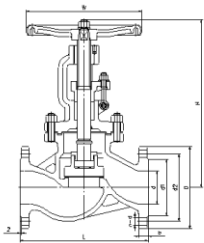

Application

Face to Face Dimensions: EN558-1/DIN3202 F2

Flange end Dimension : EN1092-1/DIN2545

Design and Manufacture : EN 13709/DIN3356

Pressure Test : EN12266/DIN3230

Materials : C95800, C95500, C95200, C95300, C95600, C61900, C63200, ect.

PN16 BronzeDIN GolbeValve

DN		50	65	80	100	125	150	200	250	300	350	400
d	mm	50	63	76	100	125	150	200	250	300	336	387
L(RF)	mm	230	290	310	350	400	480	600	730	850	980	1100
d1	mm	102	122	138	158	188	212	268	320	378	438	490
d2	mm	125	145	160	180	210	240	295	355	410	470	525
D	mm	165	185	200	220	250	285	340	405	460	520	580
b	mm	18	18	20	20	22	22	24	26	28	30	32
n-Φd	mm	4-18	8-18	8-18	8-18	8-18	8-22	12-22	12-26	12-26	16-26	16-30
H	mm	305	354	402	437	496	541	699	815	914	1189	1350
W	mm	200	200	250	250	300	350	400	450	500	550	600

PN25 BronzeDIN Golbe Valve

DN		50	65	80	100	125	150	200	250	300	350	400
d	mm	50	63	76	100	125	150	200	250	300	336	387
L(RF)	mm	230	290	310	350	400	480	600	730	850	980	1100
d1	mm	102	122	138	162	188	218	278	335	395	450	505
d2	mm	125	145	160	190	220	250	310	370	430	490	550
D	mm	165	185	200	235	270	300	360	425	485	555	620
b	mm	20	22	24	24	28	28	30	32	34	38	40
n-Φd	mm	4-18	8-18	8-18	8-22	8-26	8-26	12-26	12-30	16-30	16-33	16-36
H	mm	325	363	415	453	505	556	744	864	948	1269	1450
W	mm	200	200	250	300	350	400	450	500	550	600	600

PN40 BronzeDIN GolbeValve

DN		50	65	80	100	125	150	200	250	300	350	400
d	mm	50	63	76	100	125	150	200	250	300	336	387
L(RF)	mm	230	290	310	350	400	480	600	730	850	980	1100
d1	mm	102	122	138	162	188	218	285	345	410	465	535
d2	mm	125	145	160	190	220	250	320	385	450	510	585
D	mm	165	185	200	235	270	300	375	460	515	580	660
b	mm	20	22	24	24	28	28	34	38	42	46	50
n-Φd	mm	4-18	8-18	8-18	8-22	8-26	8-26	12-30	12-33	16-33	16-36	16-39
H	mm	325	370	430	480	532	589	783	888	965	1285	1512
W	mm	200	200	250	300	350	400	450	500	550	600	600