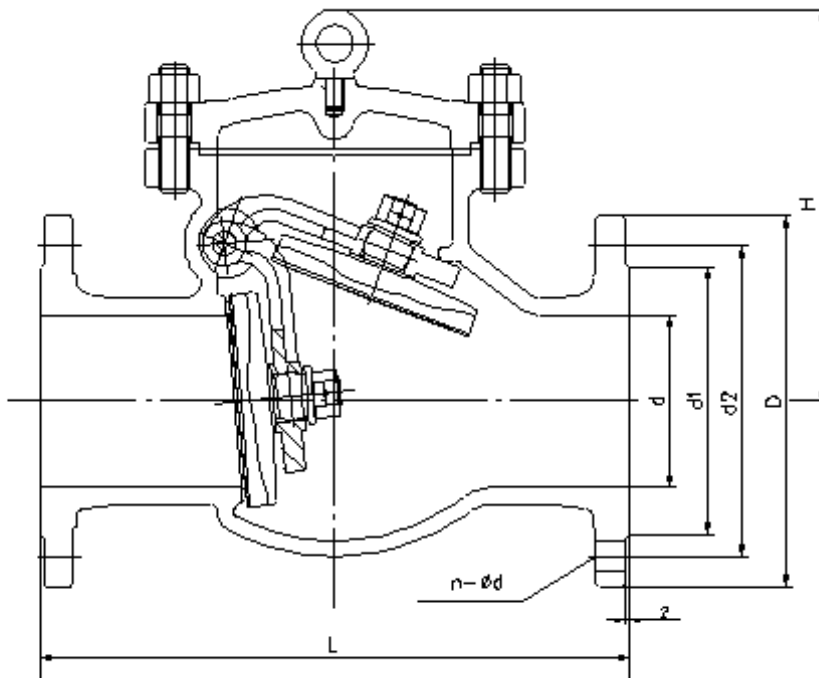

PN16 DIN Check Valve

DN		50	65	80	100	125	150	200	250	300	350	400
d	mm	50	63	76	100	125	150	200	250	300	336	387
L(RF)	mm	230	290	310	350	400	480	600	730	850	980	1100
d1	mm	102	122	138	158	188	212	268	320	378	438	490