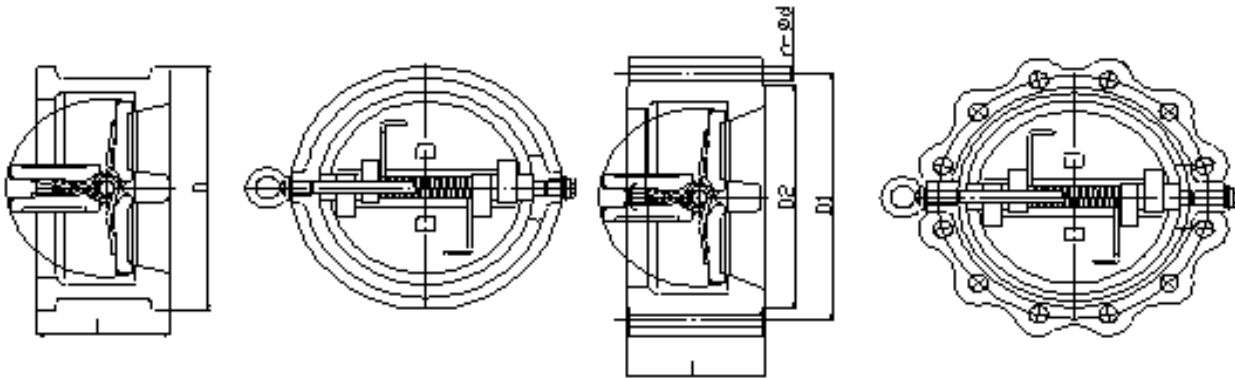

Магнитогорск (3519)55-03-13
Москва (495)268-04-70
Мурманск (8152)59-64-93
Набережные Челны (8552)20-53-41
Нижний Новгород (831)429-08-12
Новокузнецк (3843)20-46-81
Новосибирск (383)227-86-73
Омск (3812)21-46-40
Орел (4862)44-53-42
Оренбург (3532)37-68-04
Пенза (8412)22-31-16
Казахстан (772)734-952-31

Пермь (342)205-81-47
Ростов-на-Дону (863)308-18-15
Рязань (4912)46-61-64
Самара (846)206-03-16
Санкт-Петербург (812)309-46-40
Саратов (845)249-38-78
Севастополь (8692)22-31-93
Симферополь (3652)67-13-56
Смоленск (4812)29-41-54
Сочи (862)225-72-31
Ставрополь (8652)20-65-13
Таджикистан (992)427-82-92-69

Сургут (3462)77-98-35
Тверь (4822)63-31-35
Томск (3822)98-41-53
Тула (4872)74-02-29
Тюмень (3452)66-21-18
Ульяновск (8422)24-23-59
Уфа (347)229-48-12
Хабаровск (4212)92-98-04
Челябинск (351)202-03-61
Череповец (8202)49-02-64
Ярославль (4852)69-52-93

<https://sedelon.nt-rt.ru/> || sde@nt-rt.ru

Lug Type Check Valve

Application

Face to Face Dimensions: ANSI B16.10

Flange end Dimension :ANSI B16.5

Design and Manufacture : API 594

Pressure Test : API598

Materials : WCB 、 WC6 、 WC9 、 CF8、 CF8M、 CF3、 CF3M 、 CN7M、 LC1

LC2、 LC3、 LCB、 LCC、 Monel、 20# Alloys、 4A、 5A、 C95800、 C95500, ect.

Class150-600Lb Lug type check valve

NPS		in	2	2 1/2	3	4	5	6	8	10	12	14	16	18	20	24
150Lb	L	mm	60	67	73	73	86	98	127	146	181	184	191	203	219	222
	D	mm	103	122	135	173	196	222	279	339	409	450	514	549	606	717
	D1	mm	120.5	139.5	152.5	190.5	216	241.5	298.5	362	432	476	540	578	635	749.5
	D2	mm	92	105	127	157	186	216	270	324	381	413	470	533	584	692
	n-Φd	mm	4-19	4-19	4-19	8-19	8-22	8-22	8-22	12-25	12-25	12-29	16-29	16-32	20-32	20-35
300Lb	L	mm	60	67	73	73	86	98	127	146	181	222	232			
	D	mm	110	128	148	180	215	250	307	361	422	485	539