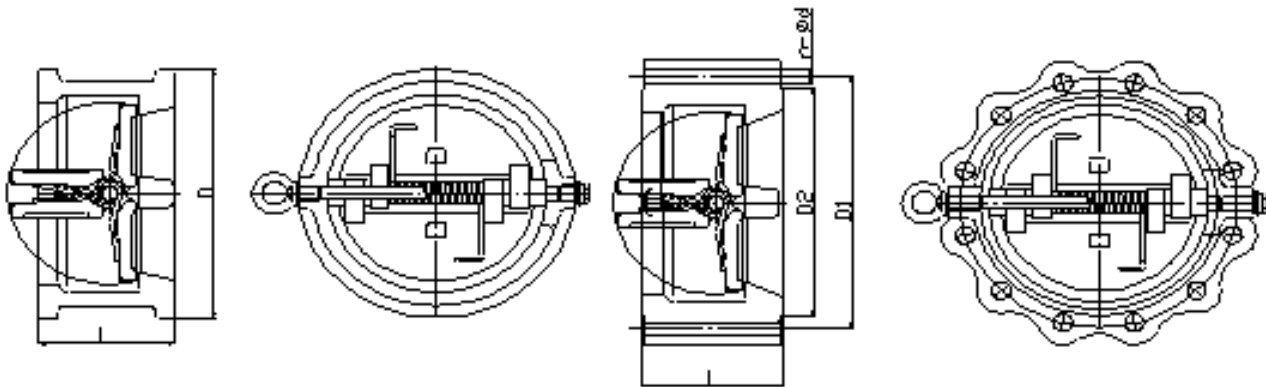

Магнитогорск (3519)55-03-13
Москва (495)268-04-70
Мурманск (8152)59-64-93
Набережные Челны (8552)20-53-41
Нижний Новгород (831)429-08-12
Новокузнецк (3843)20-46-81
Новосибирск (383)227-86-73
Омск (3812)21-46-40
Орел (4862)44-53-42
Оренбург (3532)37-68-04
Пенза (8412)22-31-16
Казахстан (772)734-952-31

Пермь (342)205-81-47
Ростов-на-Дону (863)308-18-15
Рязань (4912)46-61-64
Самара (846)206-03-16
Санкт-Петербург (812)309-46-40
Саратов (845)249-38-78
Севастополь (8692)22-31-93
Симферополь (3652)67-13-56
Смоленск (4812)29-41-54
Сочи (862)225-72-31
Ставрополь (8652)20-65-13
Таджикистан (992)427-82-92-69

Сургут (3462)77-98-35
Тверь (4822)63-31-35
Томск (3822)98-41-53
Тула (4872)74-02-29
Тюмень (3452)66-21-18
Ульяновск (8422)24-23-59
Уфа (347)229-48-12
Хабаровск (4212)92-98-04
Челябинск (351)202-03-61
Череповец (8202)49-02-64
Ярославль (4852)69-52-93

<https://sedelon.nt-rt.ru/> || sde@nt-rt.ru

Wafer Check Valve

Application

Face to Face Dimensions: ANSI B16.10

Flange end Dimension :ANSI B16.5

Design and Manufacture : API 594

Pressure Test : API598

Materials : WCB 、 WC6 、 WC9 、 CF8、 CF8M、 CF3、 CF3M 、 CN7M、 LC1

LC2、 LC3、 LCB、 LCC、 Monel、 20# Alloys、 4A、 5A、 C95800、 C95500, ect.

Class150-600Lb Wafer Check Valve

NPS		in	2	2 1/2	3	4	5	6	8	10	12	14	16	18	20	24
150Lb	L	mm	60	67	73	73	86	98	127	146	181	184	191	203	219	222
	D	mm	103	122	135	173	196	222	279	339	409	450	514	549	606	717
	D1	mm	120 .5	139.5	152.5	190.5	216	241.5	298. 5	362	432	476	540	578	635	749.5
	D2	mm	92	105	127	157	186	216	270	324	381	413	470	533	584	692
	n- Φd	mm	4- 19	4-19	4-19	8-19	8-22	8-22	8-22	12- 25	12- 25	12- 29	16- 29	16- 32	20- 32	20-35
300Lb	L	mm	60	67	73	73	86	98	127	146	181	222	232			
	D	mm	110	128	148	180	215	250	307	361	422	485	539