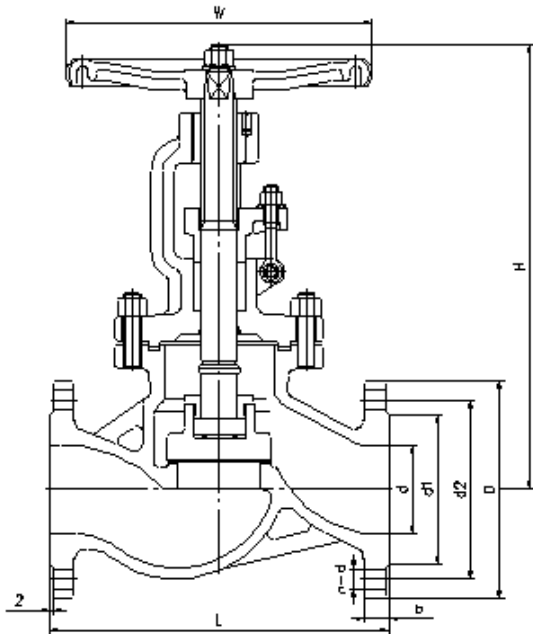

## DIN Globe Valve

### Application

Face to Face Dimensions: EN558-1/DIN3202 F2

Flange end Dimension : EN1092-1/DIN2545

Design and Manufacture : EN 13709/DIN3356

Pressure Test : EN12266/DIN3230

Materials : WCB 、 WC6 、 WC9 、 CF8、 CF8M、 CF3、 CF3M 、 CN7M、 LC1

LC2、 LC3、 LCB、 LCC、 Monel、 20# Alloys、 4A、 5A、 C95800、 C95500, ect.

PN16 DIN Globe Valve

DN		50	65	80	100	125	150	200	250	300	350	400
d	mm	50	63	76	100	125	150	200	250	300	336	387
L(RF)	mm	230	290	310	350	400	480	600	730	850	980	1100
d1	mm	102	122	138	158	188	212	268	320	378	438	490
d2	mm	125	145	160	180	210	240	295	355	410	470	525
D	mm	165	185	200	220	250	285	340	405	460	520	580
b	mm	18	18	20	20	22	22	24	26	28	30	32
n-φd	mm	4-18	8-18	8-18	8-18	8-18	8-22	12-22	12-26	12-26	16-26	16-30
H	mm	305	354	402	437	496	541	699	815	914	1189	1350
W	mm	200	200	250	250	300	350	400	450	500	550	600

**PN25 DIN Golbe Valve**

DN		50	65	80	100	125	150	200	250	300	350	400
d	mm	50	63	76	100	125	150	200	250	300	336	387
L(RF)	mm	230	290	310	350	400	480	600	730	850	980	1100
d1	mm	102	122	138	162	188	218	278	335	395	450	505
d2	mm	125	145	160	190	220	250	310	370	430	490	550
D	mm	165	185	200	235	270	300	360	425	485	555	620
b	mm	20	22	24	24	28	28	30	32	34	38	40
n-Φd	mm	4-18	8-18	8-18	8-22	8-26	8-26	12-26	12-30	16-30	16-33	16-36
H	mm	325	363	415	453	505	556	744	864	948	1269	1450
W	mm	200	200	250	300	350	400	450	500	550	600	600