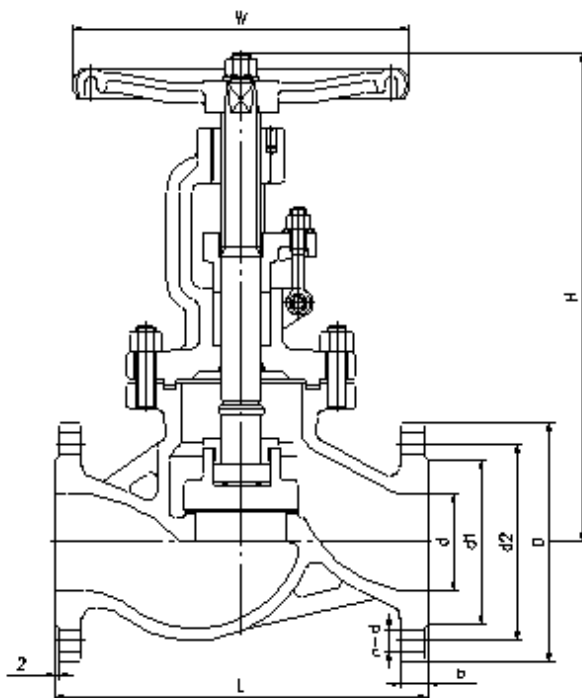

PN40 DIN Golbe Valve