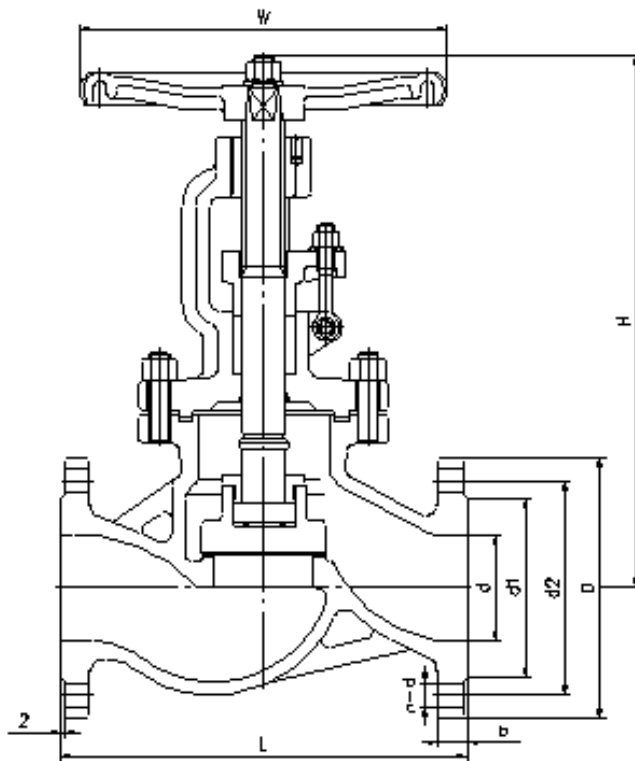

## DIN Globe Valve

### Application

Face to Face Dimensions: EN558-1/DIN3202 F2

Flange end Dimension : EN1092-1/DIN2545

Design and Manufacture : EN 13709/DIN3356

Pressure Test : EN12266/DIN3230

Materials : WCB 、 WC6 、 WC9 、 CF8、 CF8M、 CF3、 CF3M 、 CN7M、 LC1

LC2、 LC3、 LCB、 LCC、 Monel、 20# Alloys、 4A、 5A、 C95800、 C95500, ect.

PN16 DIN Globe Valve

DN		50	65	80	100	125	150	200	250	300	350	400
d	mm	50	63	76	100	125	150	200	250	300	336	387
L(RF)	mm	230	290	310	350	400	480	600	730	850	980	1100
d1	mm	102	122	138	158	188	212	268	320	378	438	490
d2	mm	125	145	160	180	210	240	295	355	410	470	525
D	mm	165	185	200	220	250	285	340	405	460	520	580
b	mm	18	18	20	20	22	22	24	26	28	30	32
n-φd	mm	4-18	8-18	8-18	8-18	8-18	8-22	12-22	12-26	12-26	16-26	16-30
H	mm	305	354	402	437	496	541	699	815	914	1189	1350
W	mm	200	200	250	250	300	350	400	450	500	550	600

**PN25 DIN Golbe Valve**

DN		50	65	80	100	125	150	200	250	300	350	400
d	mm	50	63	76	100	125	150	200	250	300	336	387
L(RF)	mm	230	290	310	350	400	480	600	730	850	980	1100
d1	mm	102	122	138	162	188	218	278	335	395	450	505
d2	mm	125	145	160	190	220	250	310	370	430	490	550
D	mm	165	185	200	235	270	300	360	425	485	555	620
b	mm	20	22	24	24	28	28	30	32	34	38	40
n-Φd	mm	4-18	8-18	8-18	8-22	8-26	8-26	12-26	12-30	16-30	16-33	16-36
H	mm	325	363	415	453	505	556	744	864	948	1269	1450
W	mm	200	200	250	300	350	400	450	500	550	600	600