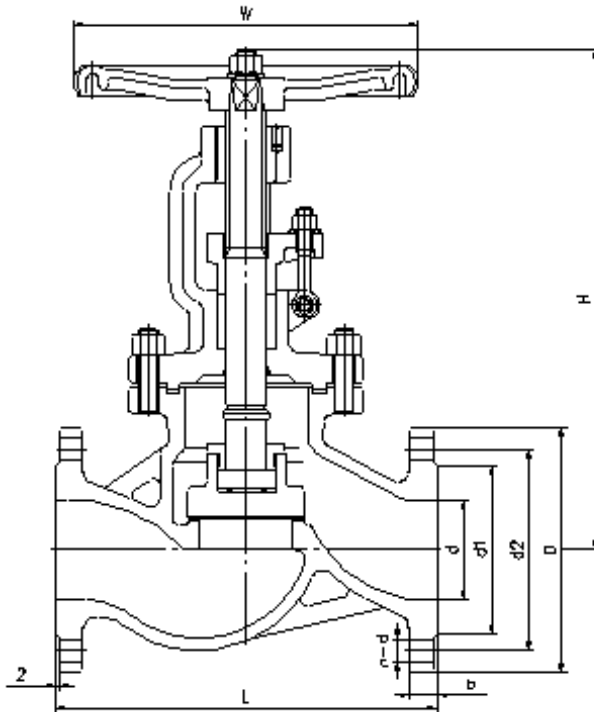

<https://sedelon.nt-rt.ru/> || sde@nt-rt.ru

DIN3356 Golbe Valve

Application

Face to Face Dimensions: EN558-1/DIN3202 F2

Flange end Dimension : EN1092-1/DIN2545

Design and Manufacture : EN 13709/DIN3356

Pressure Test : EN12266/DIN3230

Materials : WCB 、 WC6 、 WC9 、 CF8、 CF8M、 CF3、 CF3M 、 CN7M、 LC1

LC2、 LC3、 LCB、 LCC、 Monel、 20# Alloys、 4A、 5A、 C95800、 C95500、 ect.

PN16 DIN3356 Golbe Valve

DN		50	65	80	100	125	150	200	250	300	350	400
d	mm	50	63	76	100	125	150	200	250	300	336	387
L(RF)	mm	230	290	310	350	400	480	600	730	850	980	1100
d1	mm	102	122	138	158	188	212	268	320	378	438	490
d2	mm	125	145	160	180	210	240	295	355	410	470	525
D	mm	165	185	200	220	250	285	340	405	460	520	580
b	mm	18	18	20	20	22	22	24	26	28	30	32
n-φd	mm	4-18	8-18	8-18	8-18	8-18	8-22	12-22	12-26	12-26	16-26	16-30
H	mm	305	354	402	437	496	541	699	815	914	1189	1350
W	mm	200	200	250	250	300	350	400	450	500	550	600

PN25 DIN3356 Golbe Valve

DN		50	65	80	100	125	150	200	250	300	350	400
d	mm	50	63	76	100	125	150	200	250	300	336	387
L(RF)	mm	230	290	310	350	400	480	600	730	850	980	1100
d1	mm	102	122	138	162	188	218	278	335	395	450	505
d2	mm	125	145	160	190	220	250	310	370	430	490	550
D	mm	165	185	200	235	270	300	360	425	485	555	620
b	mm	20	22	24	24	28	28	30	32	34	38	40
n-Φd	mm	4-18	8-18	8-18	8-22	8-26	8-26	12-26	12-30	16-30	16-33	16-36
H	mm	325	363	415	453	505	556	744	864	948	1269	1450
W	mm	200	200	250	300	350	400	450	500	550	600	600