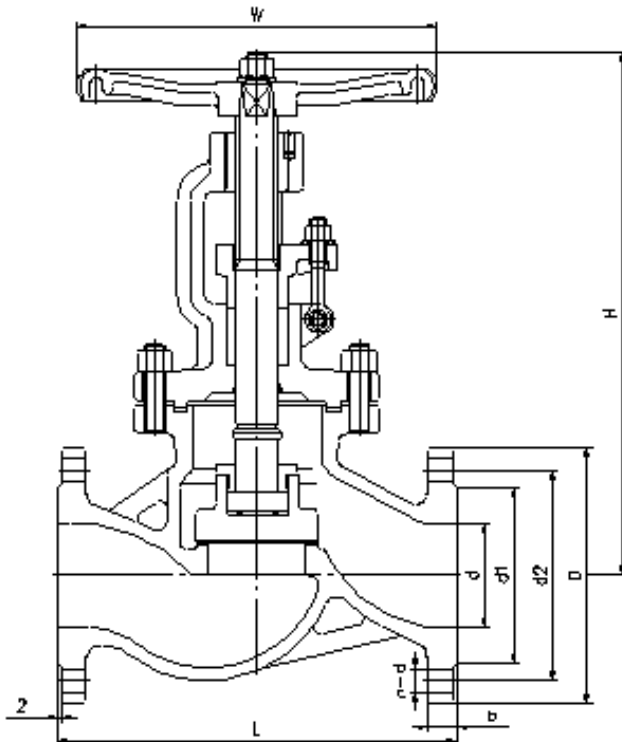

DN		50	65	80	100	125	150	200	250	300	350	400
d	mm	50	63	76	100	125	150	200	250	300	336	387
L(RF)	mm	230	290	310	350	400	480	600	730	850	980	1100
d1	mm	102	122	138	162	188	218	278	335	395	450	505
d2	mm	125	145	160	190	220	250	310	370	430	490	550
D	mm	165	185	200	235	270	300	360	425	485	555	620
b	mm	20	22	24	24	28	28	30	32	34	38	40
n-Φd	mm	4-18	8-18	8-18	8-22	8-26	8-26	12-26	12-30	16-30	16-33	16-36
H	mm	325	363	415	453	505	556	744	864	948	1269	1450
W	mm	200	200	250	300	350	400	450	500	550	600	600

PN40 DIN3356 Golbe Valve