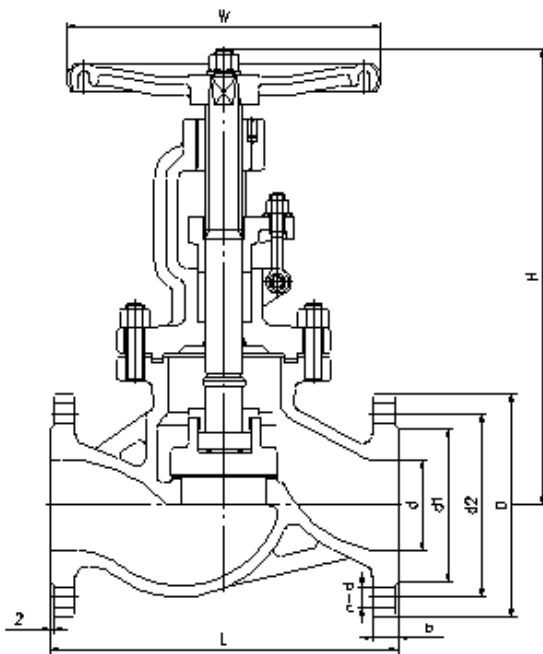

<https://sedelon.nt-rt.ru/> || sde@nt-rt.ru

DIN3356 Golbe Valve

Application

Face to Face Dimensions: EN558-1/DIN3202 F2

Flange end Dimension : EN1092-1/DIN2545

Design and Manufacture : EN 13709/DIN3356

Pressure Test : EN12266/DIN3230

Materials : WCB 、 WC6 、 WC9 、 CF8、 CF8M、 CF3、 CF3M 、 CN7M、 LC1

LC2、 LC3、 LCB、 LCC、 Monel、 20# Alloys、 4A、 5A、 C95800、 C95500、 ect.

PN16 DIN3356 Golbe Valve

DN		50	65	80	100	125	150	200	250	300	350	400
d	mm	50	63	76	100	125	150	200	250	300	336	387
L(RF)	mm	230	290	310	350	400	480	600	730	850	980	1100
d1	mm	102	122	138	158	188	212	268	320	378	438	490
d2	mm	125	145	160	180	210	240	295	355	410	470	525
D	mm	165	185	200	220	250	285	340	405	460	520	580
b	mm	18	18	20	20	22	22	24	26	28	30	32
n-φd	mm	4-18	8-18	8-18	8-18	8-18	8-22	12-22	12-26	12-26	16-26	16-30
H	mm	305	354	402	437	496	541	699	815	914	1189	1350
W	mm	200	200	250	250	300	350	400	450	500	550	600

PN25 DIN3356 Golbe Valve

DN		50	65	80	100	125	150	200	250	300	350	400
d	mm	50	63	76	100	125	150	200	250	300	336	387
L(RF)	mm	230	290	310	350	400	480	600	730	850	980	1100
d1	mm	102	122	138	162	188	218	278	335	395	450	505
d2	mm	125	145	160	190	220	250	310	370	430	490	550
D	mm	165	185	200	235	270	300	360	425	485	555	620
b	mm	20	22	24	24	28	28	30	32	34	38	40
n-Φd	mm	4-18	8-18	8-18	8-22	8-26	8-26	12-26	12-30	16-30	16-33	16-36
H	mm	325	363	415	453	505	556	744	864	948	1269	1450
W	mm	200	200	250	300	350	400	450	500	550	600	600